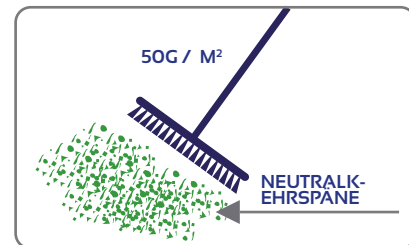

Dosage

READY TO USE