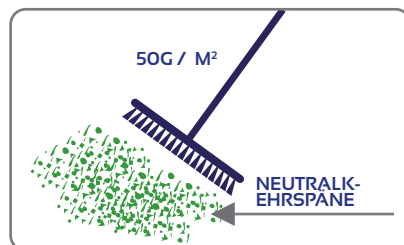

NEUTRALKEHRSPÄNE

Produktnummer	pH-Wert	Gebinde	EAN Code	
KS 750	Ø	Eimer	20 Kg	4260617791791

Für die schnelle Reinigung und Pflege von Kunststoffböden. Neutralkehrspäne eignen sich besonders für große Flächen und sind für eine rationelle, arbeitssparende Pflege nicht zu entbehren.
Anwendungsbereich: Auf allen Kunststoffböden, besonders auf Asphalt, Gummi, Armstrong-Accotile, DLW-Maxit-Fliesen, Dunlopan, Floorbest, Marley, Mipolam, Pegulan sowie PVC anwendbar. Kehrspähne in fausthoher Reihe auf den Boden geben. Möglichst ohne abzusetzen in Bahnen kehren. Auf stark verschmutzten Stellen Späne mit dem Kehrbesen verreiben. Nur Kehrbesen mit mittelharter Beborstung, z.B. Kokos verwenden. Kehrspäne können mehrmals benutzt werden. Naturprodukt, optische Abweichungen beeinträchtigen nicht die Qualität. Die Haltbarkeit beträgt 6 Monate ab Produktionsdatum.

Reinigungsart

HANDARBEIT

MASCHINEN ARBEIT

Dosierung

GEBRAUCHSFERTIG

Symbole