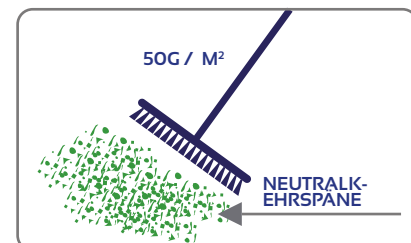

PRÊT À L'EMPLOI

Symboles